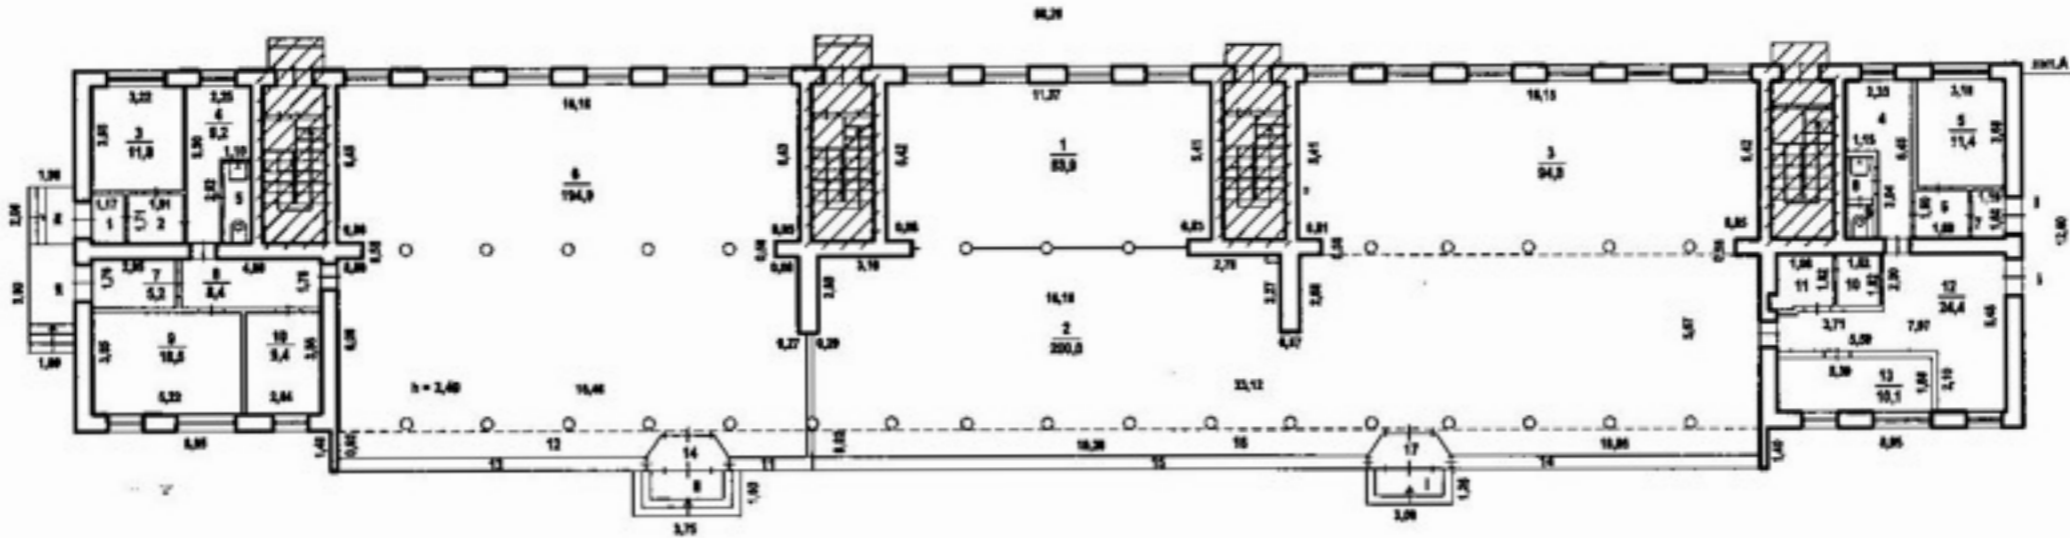

Фадеева 29

ПЛАН 1-го ЭТАЖА до перепланировки

МУП "Центральное межрайонное БТИ" Красноармейское Отделение		Россия
Лист № 1	Потажный план строения лит.А по ул. им. Фадеева, 29	инв.№ 008539/ 1001, 1002
Листов 1		М 1:200
	Начальник	Панибратцева Л.М.
	Проверил	Кравченко С.П.
17.12.2012.	Исполнил	Рыбченко О.В.